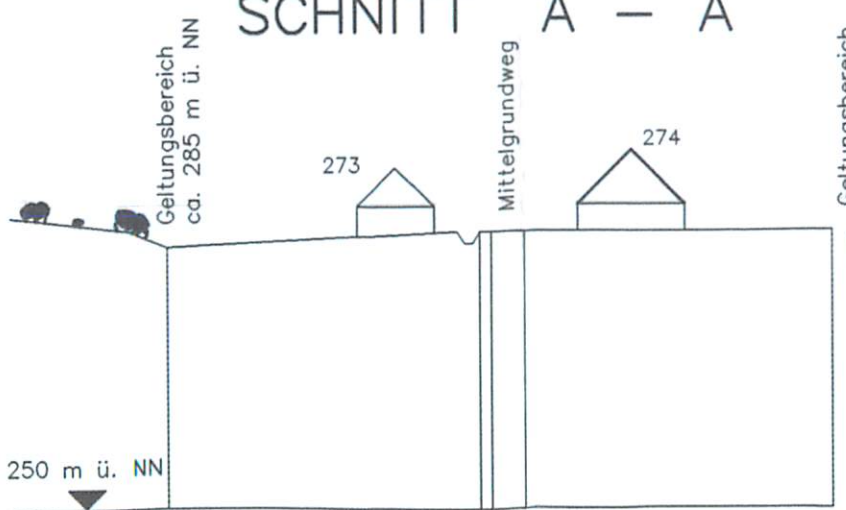

GEMEINDE

PRIESENDORF GEMEINDETEIL NEUHAUSEN

LANDKREIS BAMBERG

BEBAUUNGSPLAN

MITTELGRUNDSTRASSE - SÜD

ÄNDERUNG DES BEBAUUNGSPLANES "ZUM HUNSRÜCK"

VERGRÖSSERUNG M 1:250

SCHNITT A - A

M 1:1000